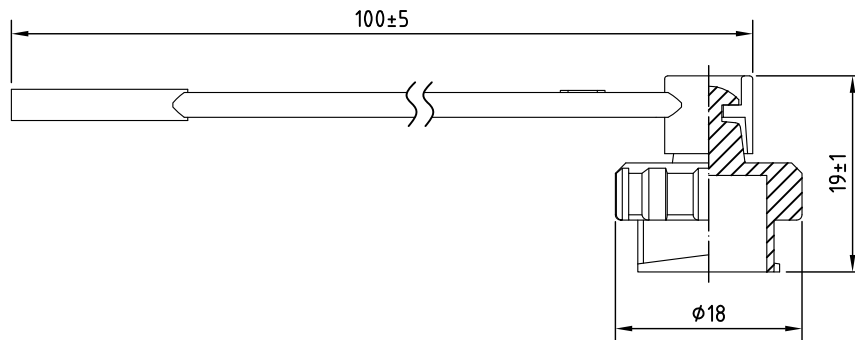

REV.	Description	Date
1	cable tie dimensions revised	2018/9/3
2	dimensions revised	2020/2/5

RoHS
TOLERANCE ±0.5

2	Cable tie	PVC	
1	Cap	PA	
Item	Description	Material	Treat & Remark

Unicable Co., Ltd. 國陽電業有限公司

5F., No. 111-33, Sec. 4, San Ho Road., San Chung Dist., New Taipei City, Taiwan, R.O.C.
http://www.unicable.com.tw TEL:+886-2-2286-2122 FAX:+886-2-2286-1010

DATE	2020/2/5	PART NO.	UT-210C-2E
DWN	GINA	REV.	2
CHK			
UNIT	MM		