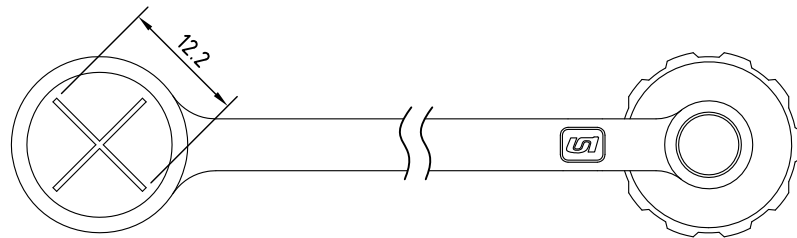

REV.	Description	Date
1	cable tie dimensions revised	2018/9/3
2	dimensions revised	2020/2/5

RoHS
TOLERANCE ±0.5

2	Cable tie	PVC	
1	Cap	PA	
Item	Description	Material	Treat & Remark

Unicable Co., Ltd. 國陽電業有限公司